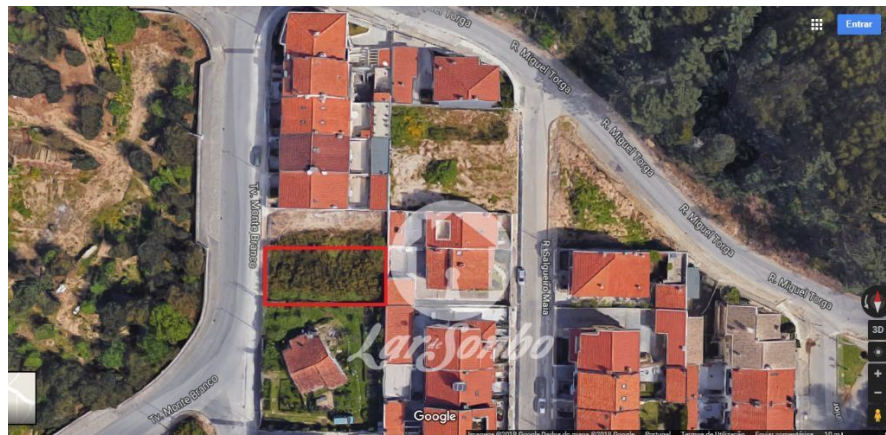

Lardesonho Gondomar

Enredo Curioso, Lda.

Avenida da Carvalho, 290 Fânzeres

TEF +351 22 112 9553 FAX E-MAIL gondomar@lardesonho.pt

REFERÊNCIA: 258-T-00010

LOCALIZAÇÃO

Distrito: Porto

Concelho: Gondomar

Freguesia: Baguim do Monte (Rio Tinto)

Classe Energética: Isento

Finalidade: Venda

Estado: Novo

Área útil: m²

Área terreno: m²

Ano de Construção:

Preço: 74.500 €

Terreno com viabilidade de construção de moradia com cave, rés do chão e 1º andar, em zona calma de moradias e com fácil acesso a transportes, escolas e serviços.

Possibilidade de permuta

Lic. AMI 14889 - Informações e visitas, favor contactar através
Telf. +351 22 112 9553 - gondomar@lardesonho.pt - web: www.lardesonho.pt/gondomar