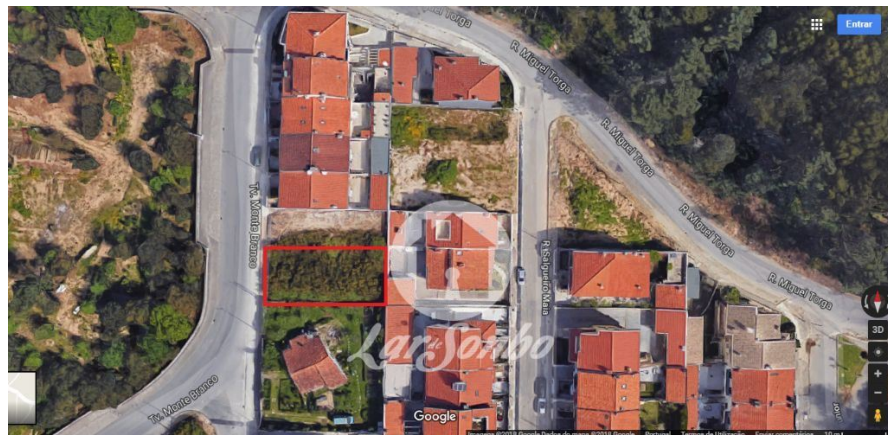

Lardesonho Gondomar

Enredo Curioso, Lda.

Avenida da Carvalha, 290 Fânzeres

TEF +351 22 112 9553 FAX E-MAIL gondomar@lardesonho.pt

REFERÊNCIA: 258-T-00010

LOCALIZAÇÃO

Distrito: Porto

Concelho: Gondomar

Freguesia: Baguim do Monte (Rio Tinto)

Classe Energética: Isento

Finalidade: Venda

Estado: Novo

Área útil: m²

Área terreno: m²

Ano de Construção:

Preço: 74.500 €

Terreno com viabilidade de construção de moradia com cave, rés do chão e 1º andar, em zona calma de moradias e com fácil acesso a transportes, escolas e serviços.

Possibilidade de permuta

Lic. AMI 14889 - Informações e visitas, favor contactar através
Telf. +351 22 112 9553 - gondomar@lardesonho.pt - web: www.lardesonho.pt/gondomar