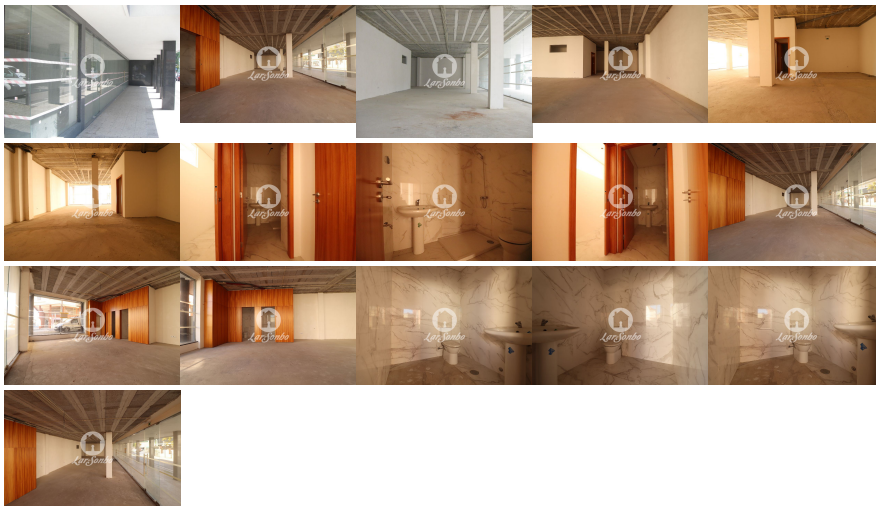

Vendemos Loja no Centro da Cidade de Esmoriz.

Localiza-se em Rua privilegiada com excelente visibilidade.

Tem uma área superior a 174m² e uma montra com mais 13 metros!

Com Licença de utilização para qualquer atividade.