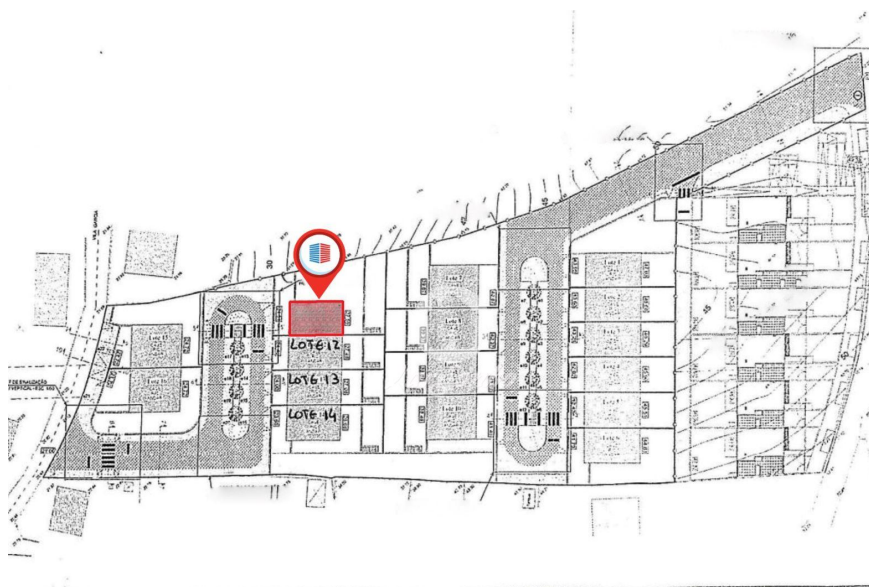

Preço: 8.350 €

Vende-se terreno urbano com 453m² em Telões Amarante. Lote de terreno inserido em urbanização para construção de moradia. Localiza-se a cerca de 4km do centro de Amarante. EXCELENTE OPORTUNIDADE! MARQUE JÁ A SUA VISITA!