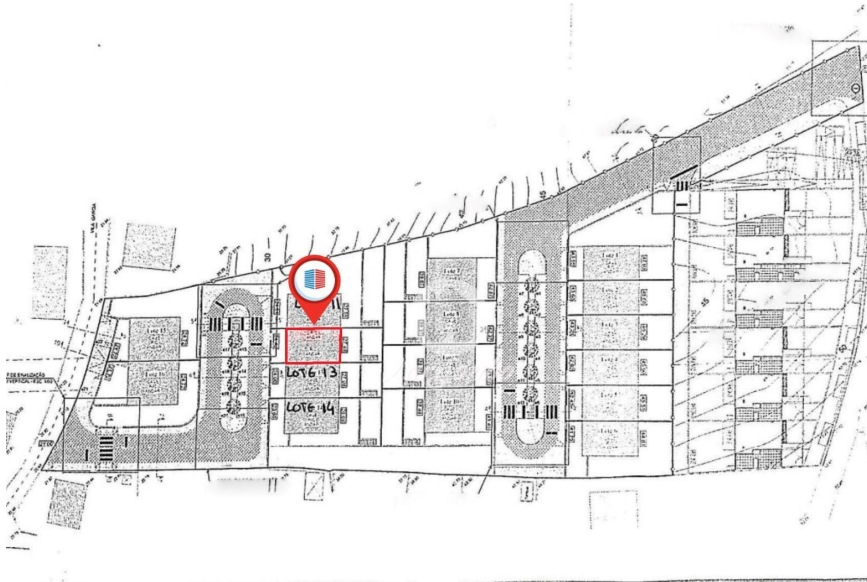

Preço: 6.850 €

Vende-se terreno urbano com 219m² em Telões Amarante. Lote de terreno inserido em urbanização para construção de moradia. Localiza-se a cerca de 4km do centro de Amarante. EXCELENTE OPORTUNIDADE! MARQUE JÁ A SUA VISITA!