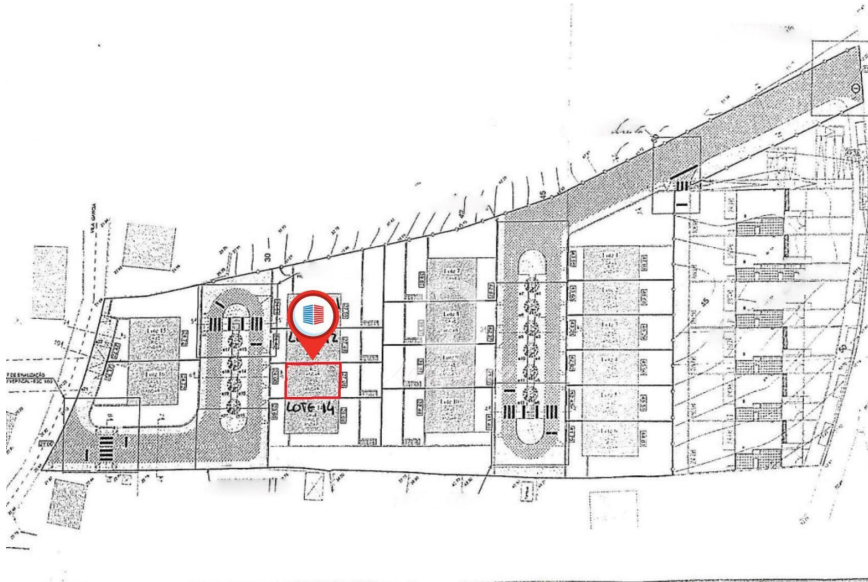

Preço: 8.000 €

Vende-se terreno urbano com 219m² em Telões Amarante. Lote de terreno inserido em urbanização para construção de moradia. Localiza-se a cerca de 4km do centro de Amarante. EXCELENTE OPORTUNIDADE! MARQUE JÁ A SUA VISITA!