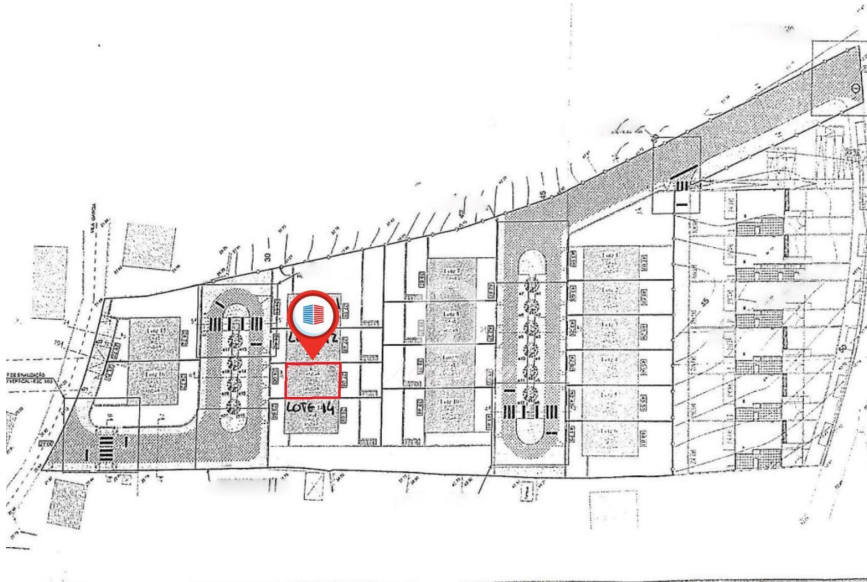

Preço: 6.850 €

Vende-se terreno urbano com 219m² em Telões Amarante. Lote de terreno inserido em urbanização para construção de moradia. Localiza-se a cerca de 4km do centro de Amarante. EXCELENTE OPORTUNIDADE! MARQUE JÁ A SUA VISITA!