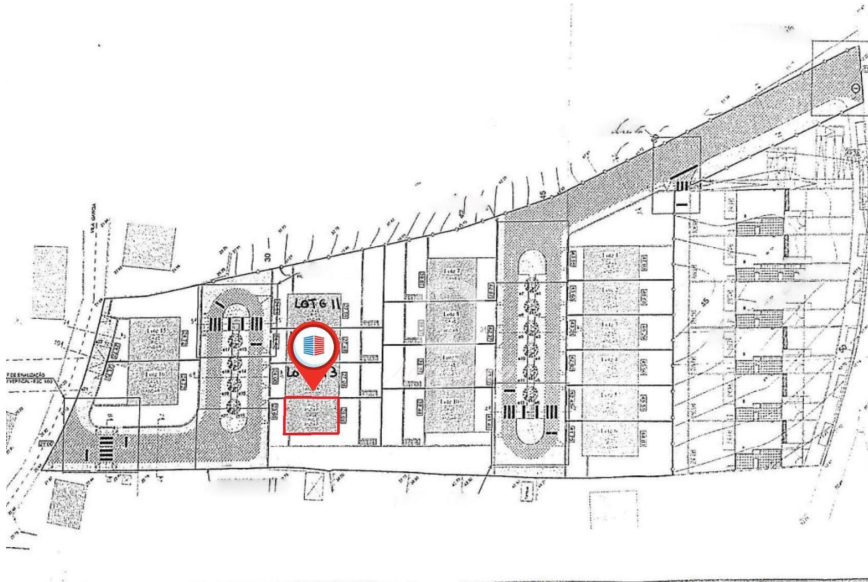

Preço: 6.850 €

Vende-se terreno urbano com 219m² em Telões Amarante. Lote de terreno inserido em urbanização para construção de moradia. Localiza-se a cerca de 4km do centro de Amarante. EXCELENTE OPORTUNIDADE! MARQUE JÁ A SUA VISITA!