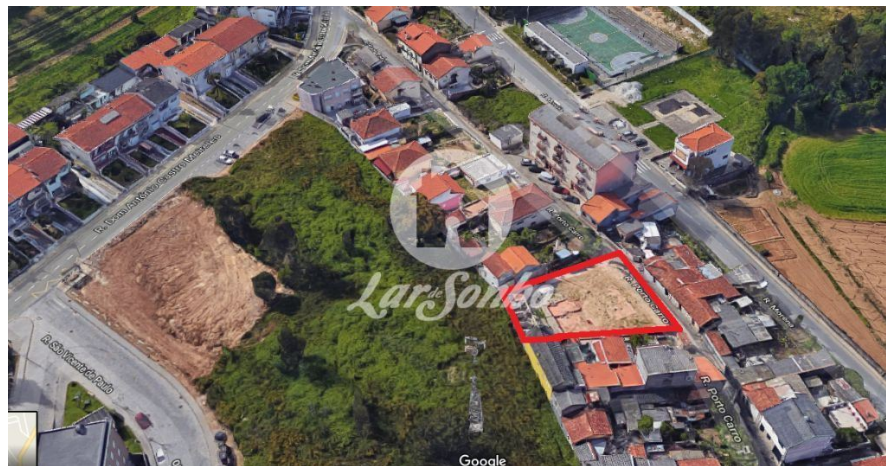

Lardesonho Gondomar

Enredo Curioso, Lda.

Avenida da Carvalha, 290 Fânzeres

TEF +351 22 112 9553 FAX E-MAIL gondomar@lardesonho.pt

REFERÊNCIA: 258-T-00261

LOCALIZAÇÃO

Distrito: Porto

Concelho: Gondomar

Freguesia: Baguim do Monte (Rio Tinto)

Classe Energética: Isento

Finalidade: Venda

Estado: Para recuperar

Área útil: 52.00 m²

Área terreno: m²

Ano de Construção: 1950

Preço: 69.500 €

Terreno com 592m².

Com possibilidade de:

- destaque do terreno em 2 bons lotes para construção de moradia,
- em prédio 3 andares para 6 T2
- ou para moradia térrea.

Bons acessos, zona beneficiada de serviços, transportes e supermercados...