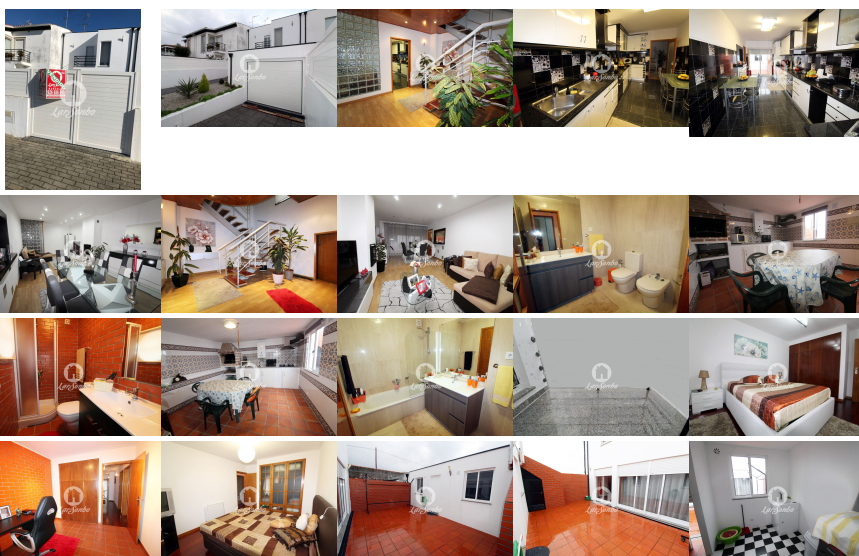

Miradia com área bruta de 165 m².

Fantástica moradia M3 em ótimo estado de conservação, com áreas generosas, ambiente acolhedor e acabamentos modernos.

Esta moradia em constituída por dois andares e uma garagem com espaço para 1 carro e arrumos.

R/C:

- hall;
- sala comum com 42 m2 de área
- cozinha mobilada e equipada
- casa de banho completa
- acesso a cozinha regional e lavandaria;

1º andar:

- 3 quartos com boas áreas e roupeiros embutidos;
- casa de banho completa;

This villa consists of two floors and a garage with space for 1 car and storage.

GROUND FLOOR:

- hall;
- common living room with 42 m2 of area;
- furnished and equipped kitchen;
- complete bathroom;
- access to regional kitchen and laundry;

1st floor:

- 3 bedrooms with good areas and built-in wardrobes;
- complete bathroom;

It also has a barbecue and outdoor leisure area, besides the great location near the Esposende beaches.

Come and discover!