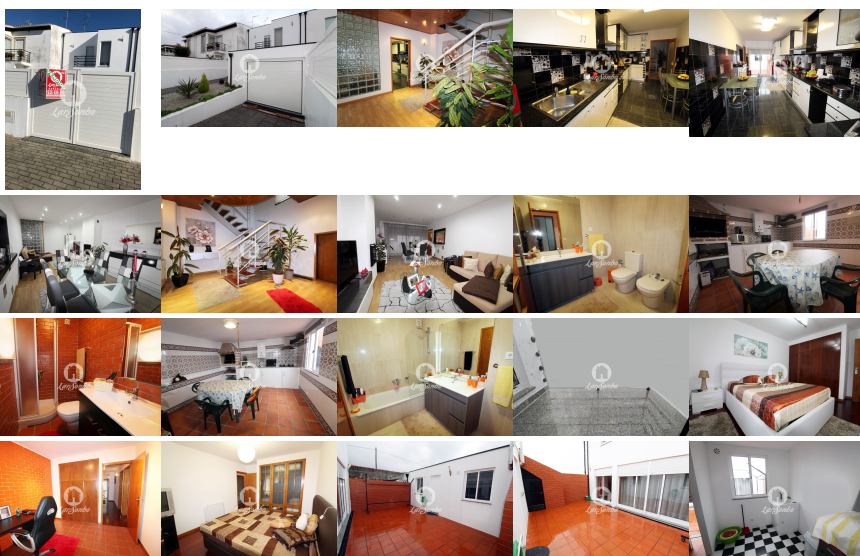

Miradia com área bruta de 165 m².

Fantástica moradia M3 em ótimo estado de conservação, com áreas generosas, ambiente acolhedor e acabamentos modernos.

Esta moradia em constituída por dois andares e uma garagem com espaço para 1 carro e arrumos.

R/C:

- hall;
- sala comum com 42 m2 de área
- cozinha mobilada e equipada
- casa de banho completa
- acesso a cozinha regional e lavandaria;

1º andar:

- 3 quartos com boas áreas e roupeiros embutidos;
- casa de banho completa;

This villa consists of two floors and a garage with space for 1 car and storage.

GROUND FLOOR:

- hall;
- common living room with 42 m2 of area;
- furnished and equipped kitchen;
- complete bathroom;
- access to regional kitchen and laundry;

1st floor:

- 3 bedrooms with good areas and built-in wardrobes;
- complete bathroom;

It also has a barbecue and outdoor leisure area, besides the great location near the Esposende beaches.

Come and discover!