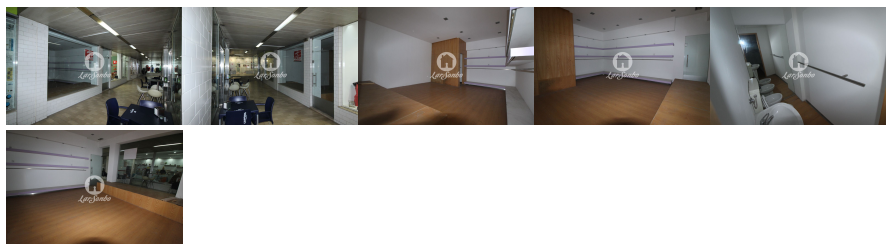

Loja com rentabilidade imediata, localizada no centro da cidade, área de 29.70m² e wc privativo.

Quer investir e ainda não sabe onde? Venha conhecer este excelente produto.

A história de sucesso da rede imobiliária LardeSonho deve-se a um serviço de excelência, personalizado para cada cliente, marcada por três premissas- **SATISFAÇÃO- RECOMENDAÇÃO-FIDELIZAÇÃO.**