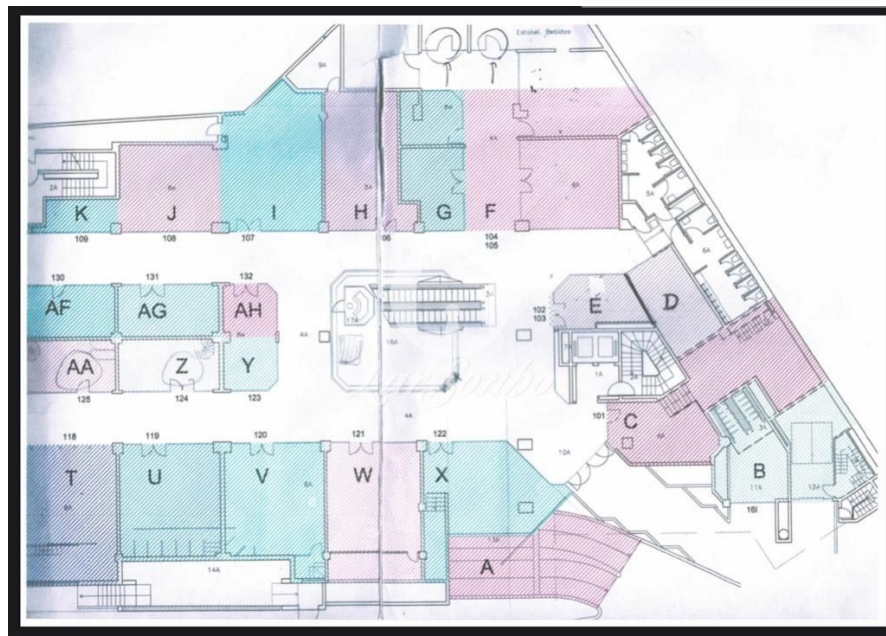

LardeSonho Matosinhos

Palavras Joviais - Mediação Imobiliária, Unipessoal Lda

Av. da República 455 Matosinhos

TEF +351 22 010 5853 FAX E-MAIL matosinhos@lardesonho.pt

REFERÊNCIA: 251-N-03345

LOCALIZAÇÃO

Distrito: Porto

Concelho: Porto

Freguesia: Lordelo do Ouro e Massarelos

Classe Energética: B

Finalidade: Venda

Estado: Usado

Área útil: m²

Área terreno: m²

Ano de Construção:

Preço: 100.000 €

Lic. AMI 12583 - Informações e visitas, favor contactar através
Telf. +351 22 010 5853 - matosinhos@lardesonho.pt - web: <http://www.lardesonho.pt>

As informações referentes aos imóveis assim como os dados pessoais e comerciais que são apresentados estão sujeitos a correcções, não correspondem a uma proposta contratual, e devem ser confirmadas. Cada agência é uma entidade jurídica e financeiramente independente. Cada agência é responsável pela gestão dos seus conteúdos.