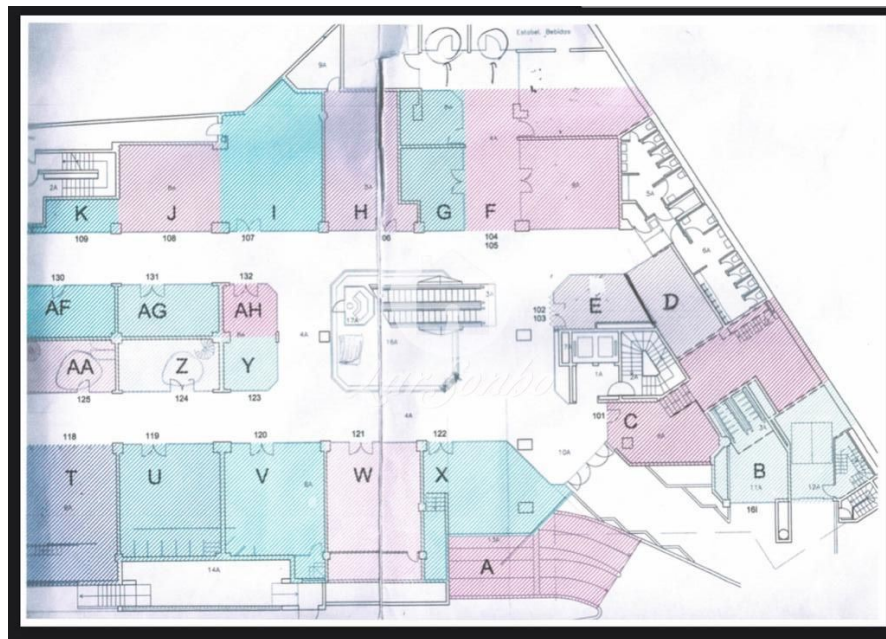

LardeSonho Matosinhos

Palavras Joviais - Mediação Imobiliária, Unipessoal Lda

Av. da República 455 Matosinhos

TEF +351 22 010 5853 FAX E-MAIL matosinhos@lardesonho.pt

REFERÊNCIA: 251-N-03345

LOCALIZAÇÃO

Distrito: Porto

Concelho: Porto

Freguesia: Lordelo do Ouro e Massarelos

Classe Energética: B

Finalidade: Venda

Estado: Usado

Área útil: m²

Área terreno: m²

Ano de Construção:

Preço: 100.000 €

Lic. AMI 12583 - Informações e visitas, favor contactar através
Telf. +351 22 010 5853 - matosinhos@lardesonho.pt - web: <http://www.lardesonho.pt>

As informações referentes aos imóveis assim como os dados pessoais e comerciais que são apresentados estão sujeitos a correções, não correspondem a uma proposta contratual, e devem ser confirmadas. Cada agência é uma entidade jurídica e financeiramente independente. Cada agência é responsável pela gestão dos seus conteúdos.