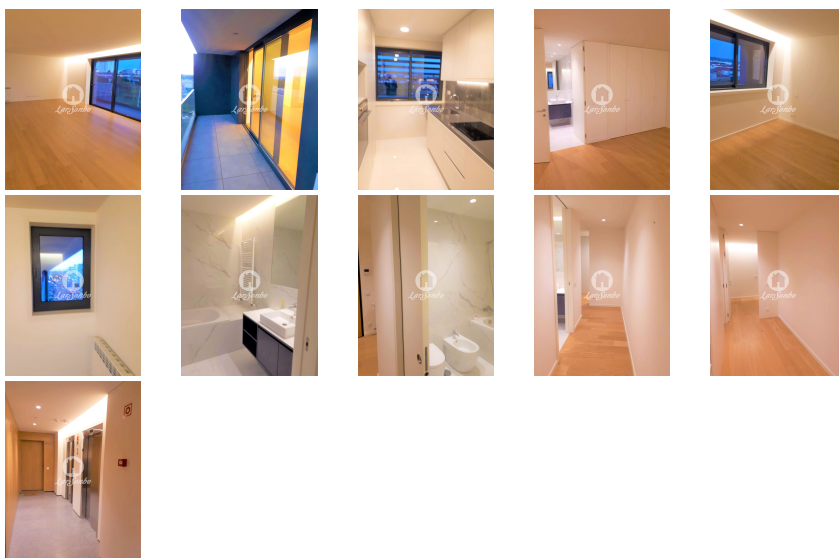

Excelente apartamento de tipologia T2 em Rio Tinto (Gondomar).

Inserido em prédio novo com elevador - condomínio fechado.

Composto por:

Sala comum, com espaçosa varanda

Dois quartos (um Suite)

Cozinha totalmente equipada