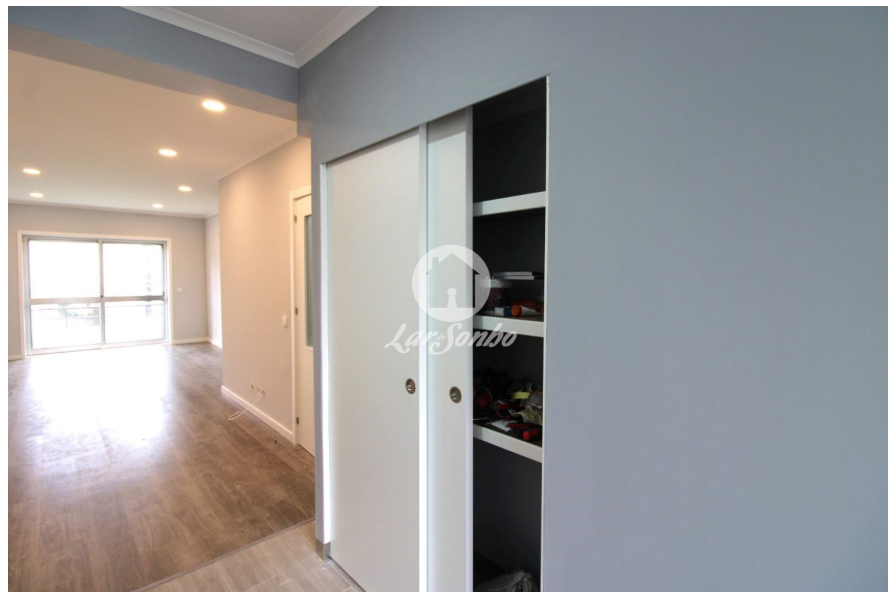

LarDeSonho Matosinhos

Palavras Joviais - Mediação Imobiliária, Unipessoal Lda

Av. da República 455 Matosinhos

TEF +351 22 010 5853 FAX E-MAIL matosinhos@lardesonho.pt

REFERÊNCIA: 251-A-03435

LOCALIZAÇÃO

Distrito: Porto

Concelho: Gondomar

Freguesia: Rio Tinto

Classe Energética: C

Finalidade: Venda

Estado: Recuperado

Área útil: m²

Área terreno: m²

Ano de Construção: 1988

Preço: 190.000 €