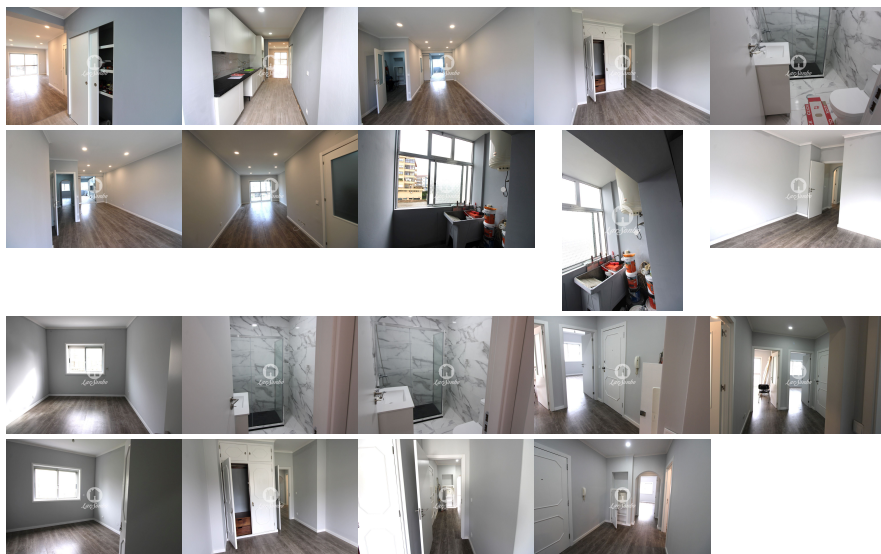

Preço: 190.000 €

Espectacular T2 todo remodelado em Rio Tinto (Gondomar)

Este imóvel, profundamente renovado com materiais nobres e pronto a habitar, é composto por:

Cozinha

Lavandaria

Dois quartos com roupeiros embutidos

WC completo

Sala com varanda

Dispõe ainda de lugar de garagem para uma viatura.

Equipado com estores elétricos, caixilharia dupla em alumínio, tectos falsos c/ focos e pavimento em madeira.

Localizado numa zona residencial tranquila, mas servida por todo o tipo de serviços a poucos minutos de distância, beneficia ainda de bons acessos e de transportes públicos.