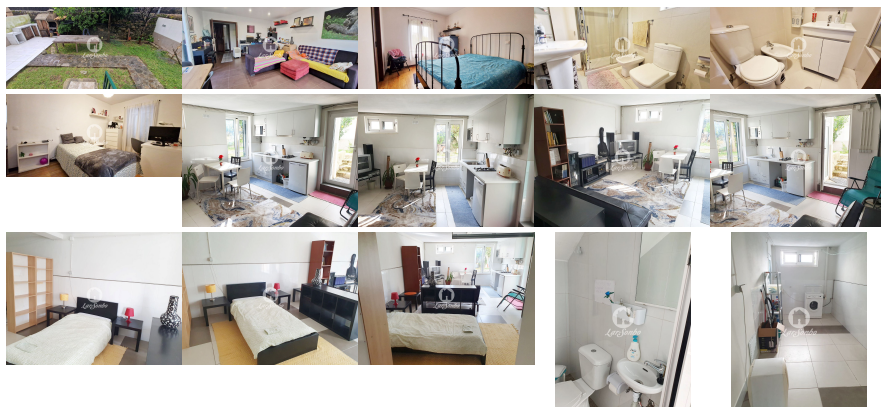

? Desfrute do melhor da vida à beira-mar! ?

Em busca da combinação perfeita entre conforto, conveniência e proximidade com a natureza? Apresentamos-lhe o seu refúgio ideal: um magnífico Andar moradia T3 a apenas 5 minutos da deslumbrante praia!

Características que o irão encantar:

? Espaços amplos e luminosos, perfeitos para momentos de convívio em família ou com amigos.

? Jardim privativo para relaxar, fazer churrascos ou simplesmente desfrutar do ar fresco.

? Lugar de garagem para 1 carro, garantindo comodidade e segurança para a sua viatura.

?? Excelente orientação solar a sul, proporcionando uma luminosidade incrível durante todo o dia.

?? Cozinha totalmente equipada, ideal para preparar refeições deliciosas com ingredientes frescos da região.