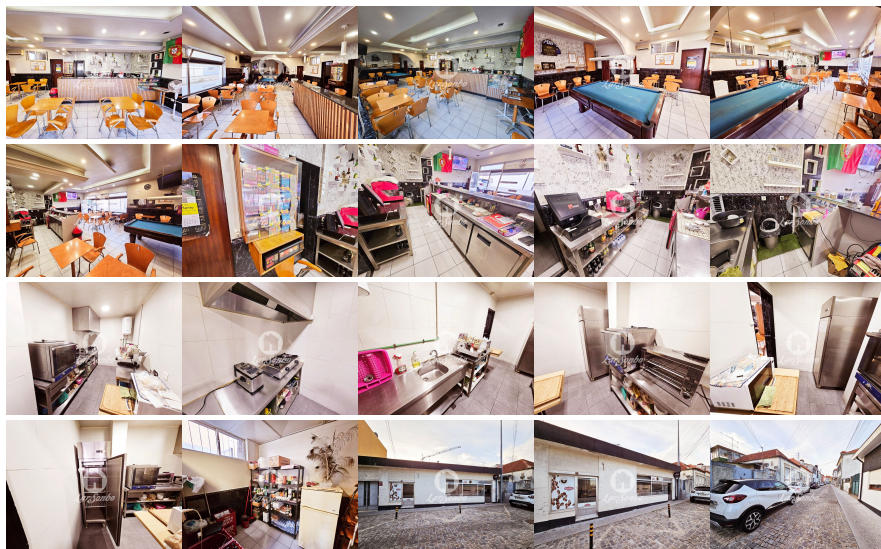

Preço: 23.000 €

Trespasse de café na Rua de São Romão - Vermoim, Maia

- renda de 350€

- sem contrato de café

- máquina de café própria e incluída

- bilhar de snooker

- jogos Santa Casa (raspadinhas)

- cozinha equipada para efetuar refeições ou snacks