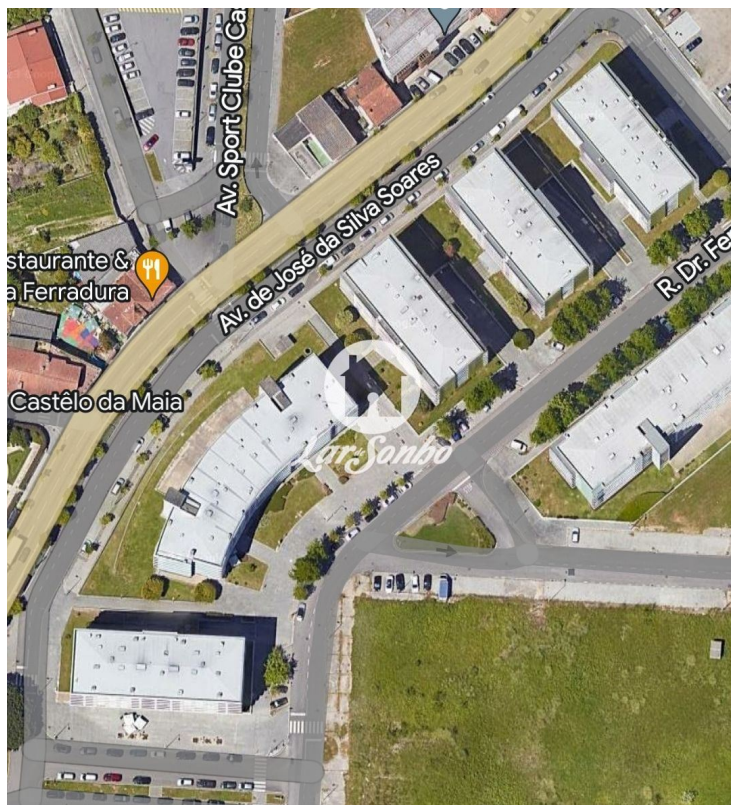

LarSonho Matosinhos

Palavras Joviais - Mediação Imobiliária, Unipessoal Lda

Av. da República 455 Matosinhos

TEF +351 22 010 5853 FAX E-MAIL matosinhos@lardesonho.pt

REFERÊNCIA: 251-A-03597

LOCALIZAÇÃO

Distrito: Porto

Concelho: Maia

Freguesia: Castelo da Maia

Classe Energética: Isento

Finalidade: Venda

Estado: Como novo

Área útil: m²

Área terreno: m²

Ano de Construção: 2001

Preço: 6.500 €