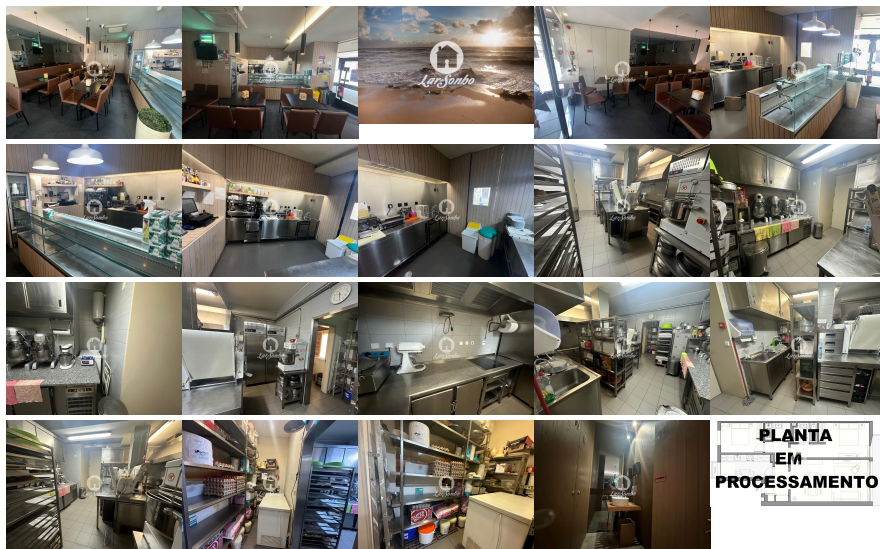

Área terreno: m²

Ano de Construção: 2001

Preço: 108.000 €

Trespasse de Pastelaria e Padaria de Fabrico Próprio

Localização:

Situada a apenas 200 metros da praia da Póvoa de Varzim, esta pastelaria e padaria beneficia de uma localização privilegiada numa rua de comércio e habitação altamente movimentada, garantindo um fluxo constante de clientes ao longo de todo o dia.

Detalhes do Espaço:

- Área total: 90m²
- Número de WC's: 3 (incluindo um WC privativo)
- Esplanada adicional com custo mensal de 47€ à Câmara Municipal

Equipamento e Mobília:

O espaço é trespassado completamente mobilado e equipado, com ar-condicionado, está pronto para iniciar ou continuar a sua atividade sem necessidade de investimentos adicionais.