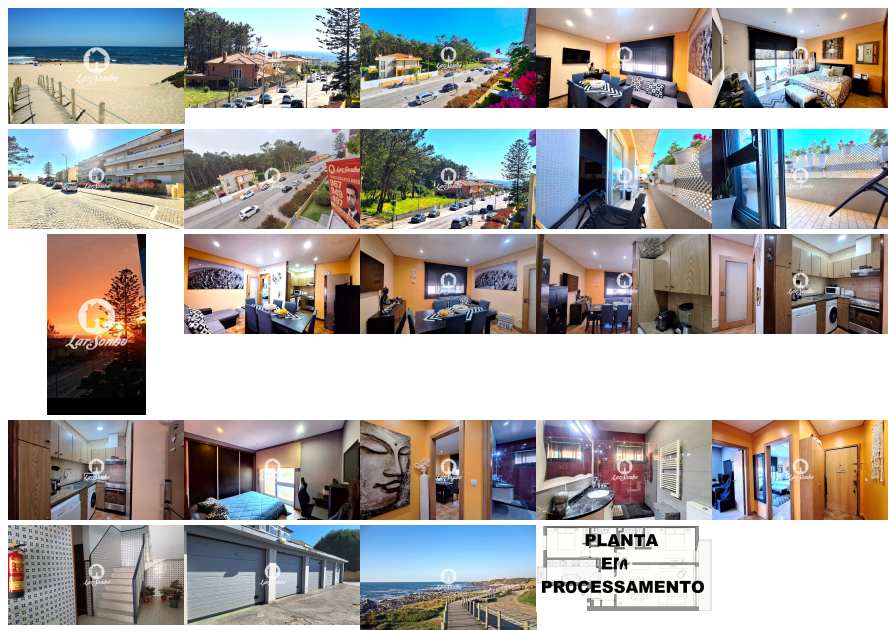

LOCALIZAÇÃO

Distrito: Porto

Concelho: Matosinhos

Freguesia: Perafita, Lavra e Santa Cruz do Bispo

Classe Energética: D

Finalidade: Venda

Estado: Recuperado

Área útil: 59.00 m²

Área terreno: m²

Ano de Construção: 1985

Preço: 205.000 €

Oportunidade!!

Apartamento T2 Remodelado com Vista Mar e a 300m da Praia de Labruge - Oportunidade Única!

Descubra o seu novo lar neste encantador Apartamento T2, remodelado, localizado a apenas 300 metros da praia. Desfrute de uma vista deslumbrante para o mar e aproveite a conveniência de ter uma garagem fechada.

Este é o apartamento perfeito para quem procura um estilo de vida moderno, perto da praia, com todas as comodidades à porta.

Agende já a sua visita e venha conhecer o seu novo lar e deixe-se encantar pelas vistas magníficas e pelo conforto de um espaço remodelado com bom gosto e qualidade.