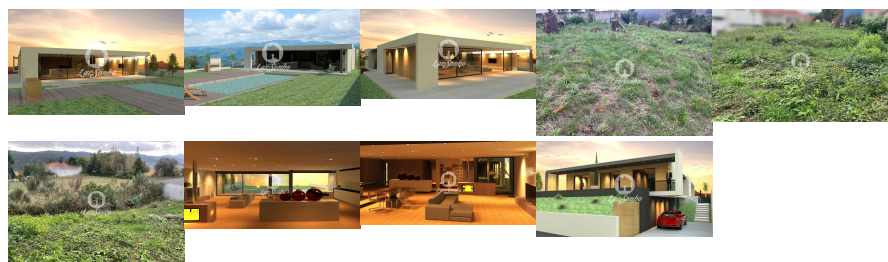

Lardesonho Vila do Conde - Póvoa de Varzim - Famalicão

Sonhar - Mediação Imobiliária, Lda

Rua 25 de Abril, nº 5, R/C Vila do Conde

TEF +351 252 600 790 FAX E-MAIL geral@lardesonho.pt

REFERÊNCIA: 240-T-25393

LOCALIZAÇÃO

Distrito: Porto

Concelho: Trofa

Freguesia: Muro

Classe Energética:

Finalidade: Venda

Estado:

Área útil: m²

Área terreno: m²

Ano de Construção:

Preço: 130.000 €

Terreno de Construção para Moradia Individual – 1000m²

A oportunidade que você esperava para construir a casa dos seus sonhos está aqui! Este amplo terreno com 1000m² oferece excelente exposição solar, garantindo luminosidade natural durante todo o dia. Localizado numa zona tranquila e de fácil acesso, está próximo de serviços essenciais, comércio e transportes, facilitando o seu dia a dia.

Ideal para quem busca viver com qualidade e conforto, sem abrir mão de conveniências e de uma localização privilegiada. Não perca esta oportunidade única!

Entre em contato e venha conhecer este terreno que pode ser o início do seu novo lar!

Lic. AMI 9118 - Informações e visitas, favor contactar através
Telf. +351 252 600 790 - geral@lardesonho.pt - web: www.lardesonho.pt

As informações referentes aos imóveis assim como os dados pessoais e comerciais que são apresentados estão sujeitos a correcções, não correspondem a uma proposta contratual, e devem ser confirmadas. Cada agência é uma entidade jurídica e financeiramente independente. Cada agência é responsável pela gestão dos seus conteúdos.