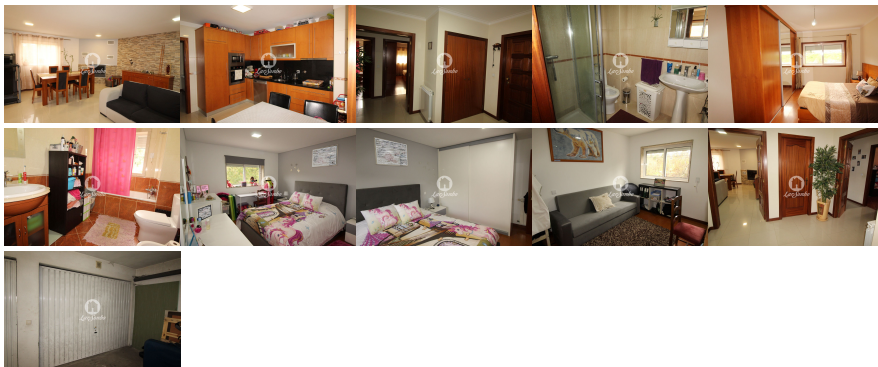

? O apartamento dos seus sonhos no coração de Fafe espera por si! ?

Procura um apartamento espaçoso, moderno e com excelente localização?

Este apartamento de 1º andar, localizado no centro da cidade de Fafe, é ideal para quem valoriza conforto, praticidade e conveniência.

? Destaques do Imóvel:

3 Quartos amplos, sendo um deles uma elegante suíte, perfeitos para a sua família.

Cozinha mobilada e equipada, pronta para preparar deliciosas refeições.

Aquecimento central e recuperador de calor, para o máximo de conforto em todas as estações.

Roupeiros embutidos em todos os quartos, oferecendo espaço de sobra para organizar a sua vida.

Sala mobilada e pronta para momentos de convívio e relaxamento.

Garagem individual, garantindo a segurança e privacidade do seu veículo.

? Este apartamento situa-se no centro de Fafe, proporcionando acesso fácil a todo o comércio local, serviços, escolas e transportes. Aqui, você tem tudo o que