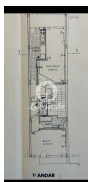

?T1 T1 recuperado centro de Matosinhos

ARRENDAMENTO

?1.100€ / MÊS

- (1suite) + 1 wc
- 2 varandas - excelentes áreas
- cozinha equipada (máquina de lavar louça, frigorífico, fogão e exaustor)
- Próximo de serviços
- Zona Residencial

Lic. AMI 12583 - Informações e visitas, favor contactar através
Telf. +351 22 010 5853 - matosinhos@lardesonho.pt - web: <http://www.lardesonho.pt>

As informações referentes aos imóveis assim como os dados pessoais e comerciais que são apresentados estão sujeitos a correcções, não correspondem a uma proposta contratual, e devem ser confirmadas. Cada agência é uma entidade jurídica e financeiramente independente. Cada agência é responsável pela gestão dos seus conteúdos.