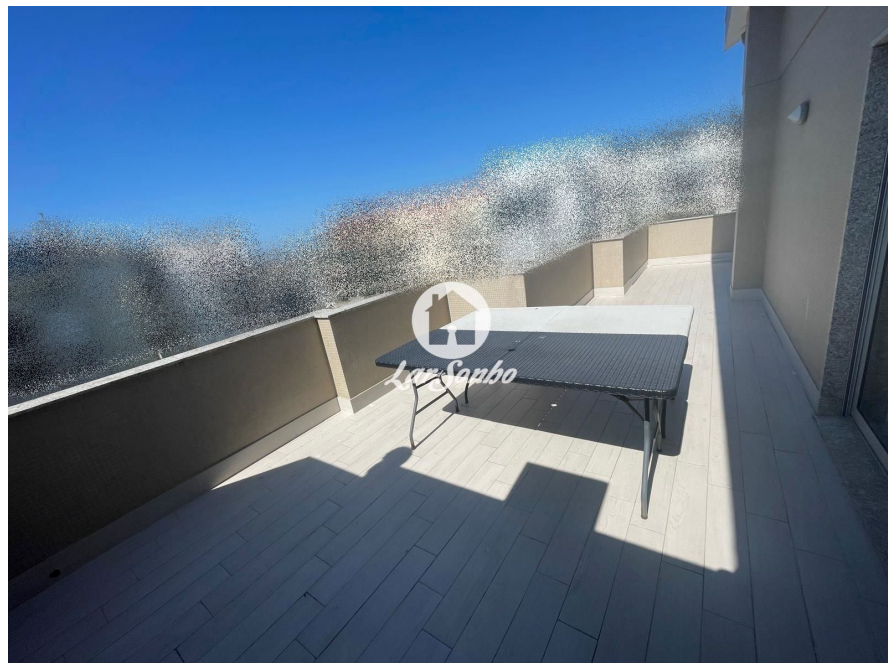

Lardesonho Vila do Conde - Póvoa de Varzim - Famalicão

Sonhar - Mediação Imobiliária, Lda

Rua 25 de Abril, nº 5, R/C Vila do Conde

TEF +351 252 600 790 FAX E-MAIL geral@lardesonho.pt

REFERÊNCIA: 240-A-25469

LOCALIZAÇÃO

Distrito: Porto

Concelho: Póvoa de Varzim

Freguesia: Póvoa de Varzim, Beiriz e Argivai

Classe Energética: D

Finalidade: Venda

Estado: Usado

Área útil: 195.99 m²

Área terreno: m²

Ano de Construção: 1985

Preço: 309.000 €