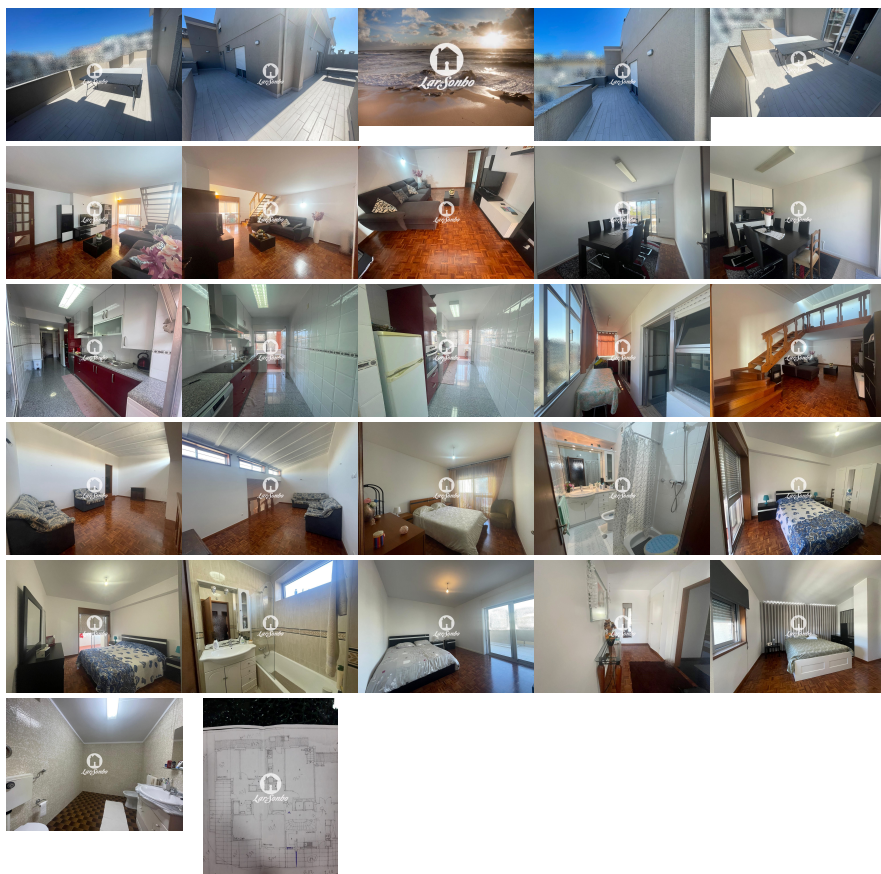

Área terreno: m²

Ano de Construção: 1985

Preço: 309.000 €

Magnífico apartamento T4 localizado na Póvoa de Varzim.

Com uma área útil de 195,99 m2 e uma área bruta de 252,73 m2, este apartamento é ideal para famílias grandes ou para quem procura espaço e conforto.

Composto por:

- 4 quartos,
- 3 casas de banho completas,
- cozinha totalmente equipada.

Este apartamento está pronto para ser habitado. Destaque para a suite principal, que conta com uma casa de banho privada. As duas salas, com uma área total de 30 m2, apresentam um ambiente confortável e acolhedor. A caixilharia em alumínio e vidros duplos proporciona um ambiente mais tranquilo e silencioso.

O apartamento conta ainda com um terraço com 30 m2 e uma varanda com 12 m2, onde poderá desfrutar de momentos de lazer e relaxamento.

A sua localização privilegiada, no centro da cidade e próximo do mar, oferece uma ampla oferta de serviços, tais como centros comerciais, supermercados, bancos, correios, farmácias, hospitais, escolas, infantário, lar de terceira idade, universidade, centro de saúde e polícia.