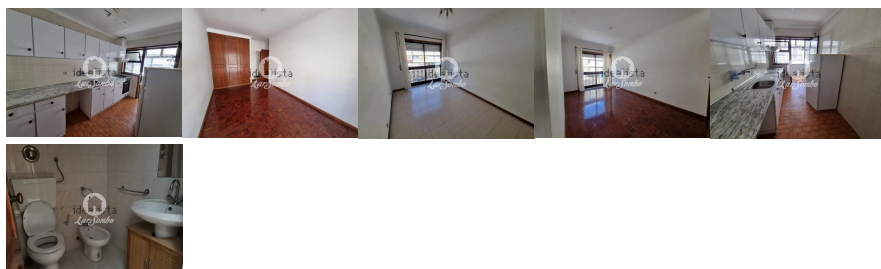

Preço: 189.500 €

? T1 Bonfim, Porto

? 189.500€

Este apartamento (1º andar) no centro do Porto oferece:

- 1 quarto e 1 wc
- Armários embutidos
- Arrecadação
- Orientação Sul

Agende a sua visita!

? 22 010 5853 (custo de chamada p/ rede fixa)